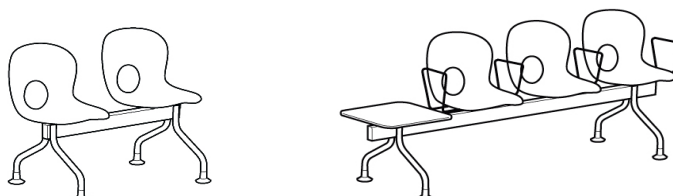

componenti	2510 - seduta con giunti di fissaggio
	2511 - tavolino con giunti di fissaggio
	2512 - barra con gambe per sedute e tavolini
	2513 - bracciolo per seduta su barra

materiali e finiture	barre e giunti di fissaggio in acciaio verniciato alluminio
	gambe e piedini regolabili (0,0 + 3,0 cm) in acciaio cromato
riciclabilità	seduta - in polipropilene rinforzato e stabilizzato UV, colorato in massa - versione Flame Retardant: in polimero tecnico classe V2-UL 94, solo in colore bianco
	tavolino in stratificato melaminico (HPL) - 45 x 45 x 1,2 cm
manutenzione	bracciolo in acciaio cromato - 25,5 x h 26,5 cm
	100% lavare con acqua e sapone neutro, asciugare accuratamente con un panno morbido, non usare alcool, solventi o abrasivi.

accessori opzionali	2514 - set di 2 piedini per fissaggio a pavimento in polimero tecnico (ABS)

rapporti di prove	descrizione	livello raggiunto
EN 1022:2005	stabilità	soddisfa la norma
EN 1728:2000	6.2.1 carico statico sul sedile-schienale	5 (massimo)
	6.2.2 carico statico sul bordo anteriore del sedile	5 (massimo)
	6.7 resistenza a fatica del sedile-schienale	5 (massimo)
	6.8 fatica fronte anteriore sedile	5 (massimo)

reazione al fuoco	seduta in versione Flame Retardant	
UNI 9177	seduta omologata dal Ministero dell'Interno	Classe 1